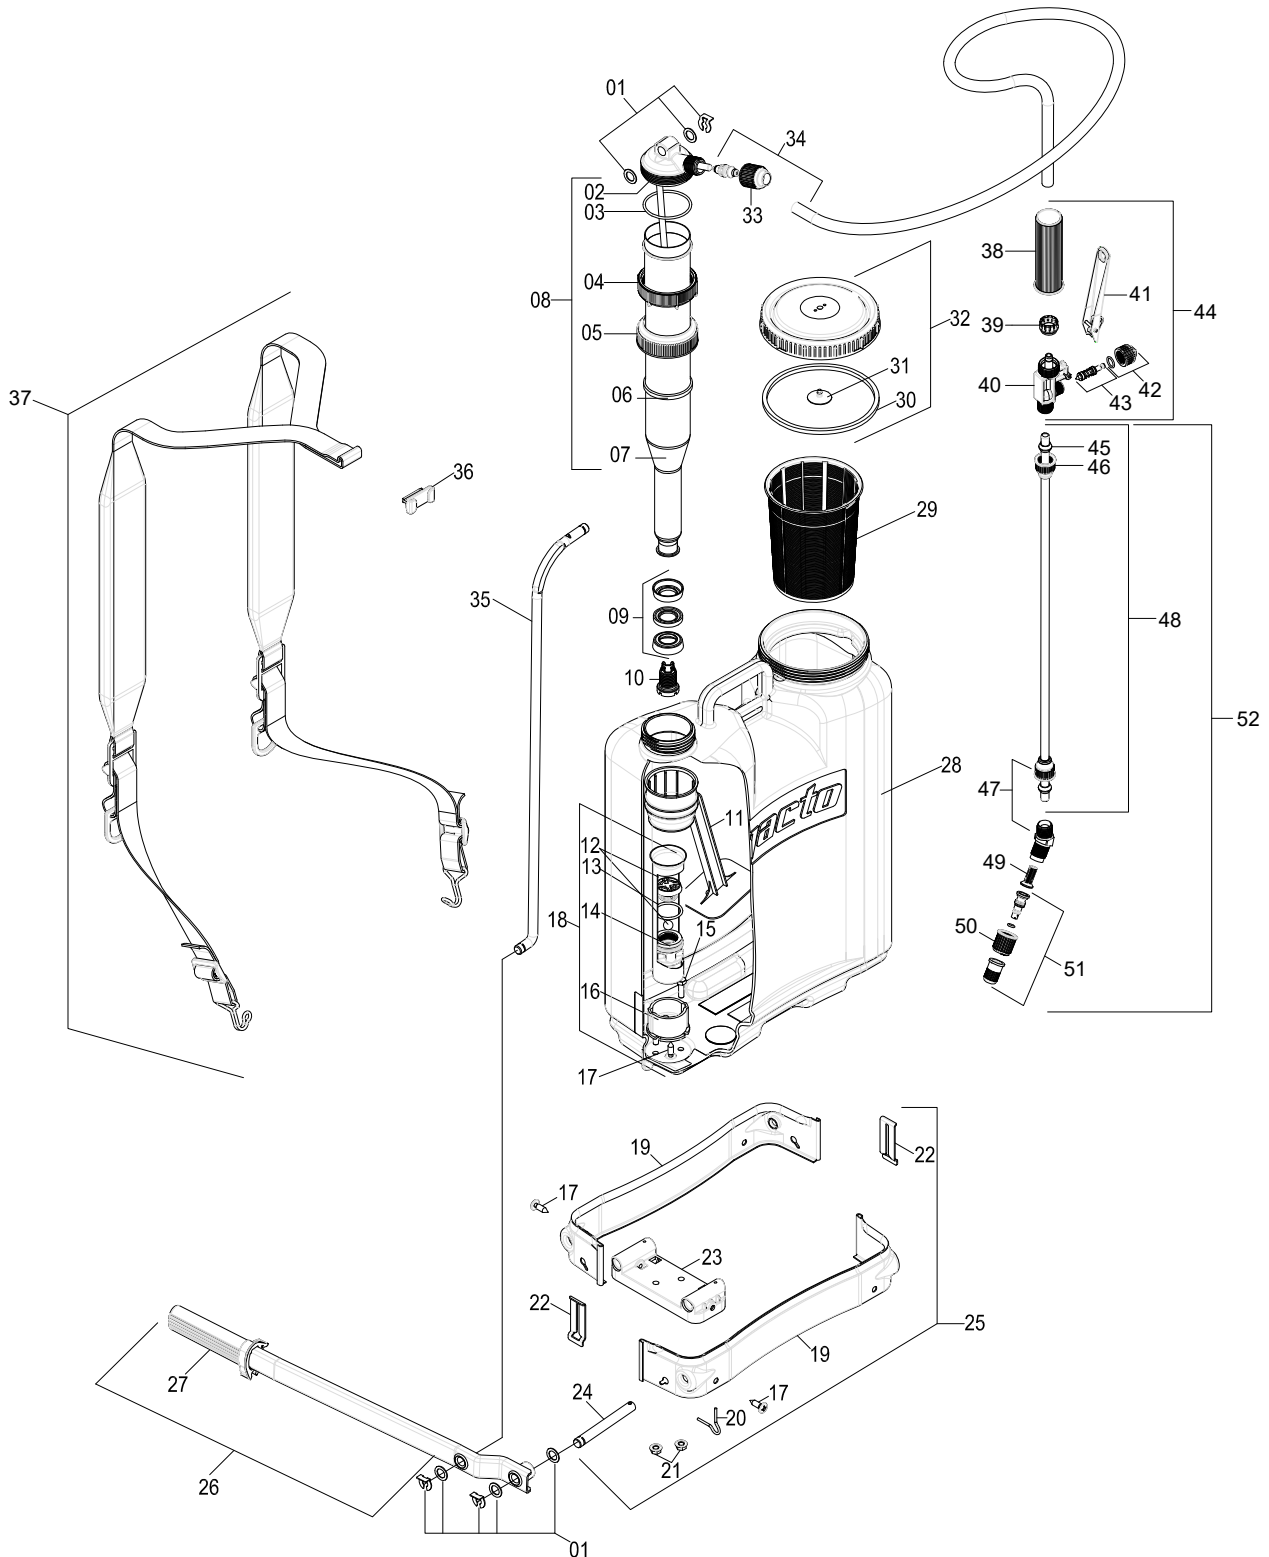

# JACTO CD-400

Nº	CODE	DESCRIPTION	IMAGE	QTY.	UTILIZATION	HS CODE	BARCODE
1	1198800	WASHERS AND LOCKED RINGS SET/		1	CD-400, PJ, PJH, XP, HD	7318.22.00	7909436961189
2	942680	CHAMBER COVER/		1	CD-400,	8424.90.90	7896821550861
3	573154	O-RING ORI-136		1	CD-400,	4016.93.00	27896821533868
4	040964	CHAMBER NUT		1	CD-400,	3926.90.90	7896821553022
5	1221548	GASKET HOLDER PJH		1	CD-400, PJ, PJH	3926.90.90	7909436956000
6	1221542	GASKET 7x50.6		1	CD-400, PJ, PJH	3926.90.90	7909436936965
7	942722	CHAMBER BODY		1	CD-400, PJ, PJH	8424.90.90	7896821540732
8	635284	BRASS VALVE CHAMBER ASSEMBLY CD-400		1	CD-400	8413.91.90	7896821586914
9	880534	VITON PISTON CUP AND SPACER		1	CD-400, PJ, PJH	4016.93.00	7896660887401
10	1222644	PISTON CUP FASTENER		1	CD-400, PJ, PJH	8481.80.99	7909436953948
11	300582	PJH AGITATOR		1	CD-400, PJ, PJH	8424.90.90	7896660843025
12	715474	BALL 11,11 MM		1	CD-400, PJH, HD	3926.90.90	7896660843025
13	011668	ORING ORI-122		1	CD-400, PJH, PJ	4016.93.00	7896821522585
14	433359	VALVE SEAT		1	CD-400, PJ	8481.90.90	7896821589045
15	351486	SCREW M 6X1,0X 20C70/		1	CD-400, PJ	7318.15.00	7899144882060
16	433367	CYLINDER BASE		1	CD-400, PJ	8424.90.90	7896821588826
17	211227	SCREW PH.6,3X19		1	CD-400, PJ	7318.15.00	7896821529881